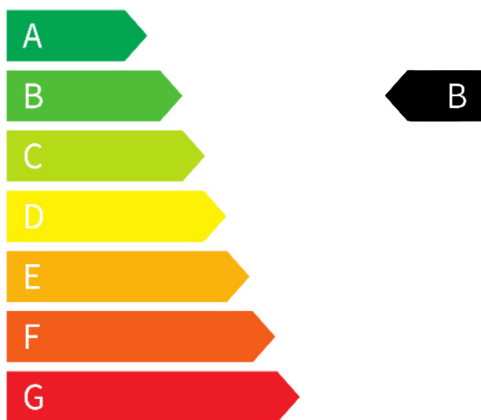

Mercedes-Benz S 450 e AMG Chauffeure 4*Massage Guard 360

Burm

Verbrauch & Umwelt

Kraftstoffverbrauch (gewichtet kombiniert): 0,7 l/100km
Stromverbrauch (gewichtet kombiniert): 21,8 kWh/100km
Kraftstoffverbrauch (kombiniert, leere Batterie): 8,0 l/100km
CO₂-Emissionen (gewichtet kombiniert): 15.0 g/km
CO₂-Klasse (gewichtet kombiniert): B
CO₂-Klasse (leere Batterie): G
Reichweite elektrisch (EAER): 109 km
Kraftstoffverbrauch Innenstadt: 11,7 l/100km
Kraftstoffverbrauch Stadtrand: 8,1 l/100km
Kraftstoffverbrauch Landstraße: 6,9 l/100km
Kraftstoffverbrauch Autobahn: 7,6 l/100km

CO₂ - Klasse gewichtet kombiniert