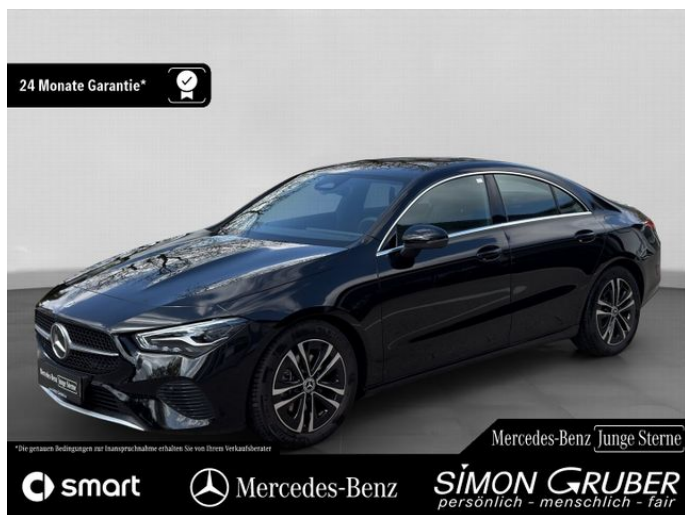

Mercedes-Benz CLA 200 Progressive Winter Kamera LED

Vollig

Details

Preis

33.500 €

19% MwSt.

Typ	Pkw
Leistung	120 kW / 163 PS
Kilometerstand	16.085 km
Kraftstoff	Benzin
Anzahl Sitze	5
Anzahl Türen	4/5
Getriebe	Automatik
Erstzulassung	03/2025
Hersteller Farbe	Unilack Nachtschwarz
Innenbereich	Teilleder

Ausstattung

- Leichtmetallfelgen
- Elektr. Wegfahrsperre
- ESP
- Sitzheizung
- Regensensor
- Bluetooth
- Multifunktionslenkrad
- Nebelscheinwerfer
- Start/Stop-Automatik
- Armlehne
- Lederlenkrad
- Notrufsystem
- Sprachsteuerung
- Winterpaket
- Zentralverriegelung
- Servolenkung
- Navigationssystem
- Partikelfilter
- Elektr. Seitenspiegel
- Bordcomputer
- Isofix
- Traktionskontrolle
- Spurhalteassistent
- Beheizbares Lenkrad
- Lordosenstütze
- Reifendruckkontrolle
- Touchscreen
- Abstandswarner
- Elektr. Fensterheber
- ABS
- Scheckheftgepflegt
- Garantie
- Sportfahrwerk
- Freisprecheinrichtung
- Lichtsensor
- Nichtraucher-Fahrzeug
- Notbremsassistent
- Berganfahrassistent
- Müdigkeitswarner
- Schaltwippen
- USB
- WLAN / Wifi Hotspot

Fahrzeugbeschreibung

- Fahrzeug-Nr. für Kundenanfragen: 30260322
- CO2-Klasse D
- Unilack nachtschwarz**
- Ledernachbildung ARTICO / Stoff Bertrix schwarz**
- LED High Performance-Scheinwerfer
- DYNAMIC SELECT
- Multifunktions-Sportlenkrad in Leder
- 43,2 cm (17") Leichtmetallräder im 5-Doppelspeichen-Design
- Sitzheizung für Fahrer und Beifahrer
- MBUX Multimediasystem
- Rückfahrkamera
- Aktiver Brems-Assistent
- Aktiver Spurhalte-Assistent
- Geschwindigkeitslimit-Assistent
- Winter-Paket
- Spiegel-Paket
- Advanced-Paket
- Sitzkomfort-Paket
- Licht- und Sicht-Paket
- Park-Paket mit Rückfahrkamera
- 4-Wege-Lordosenstütze
- Entry Advanced
- 7G-DCT
- AIRPANEL
- Außenspiegel elektrisch anklappbar
- Automatische Beifahrerairbag-Abschaltung
- CENTRAL MEDIA DISPLAY
- Digitales Radio
- Fußgängerschutz